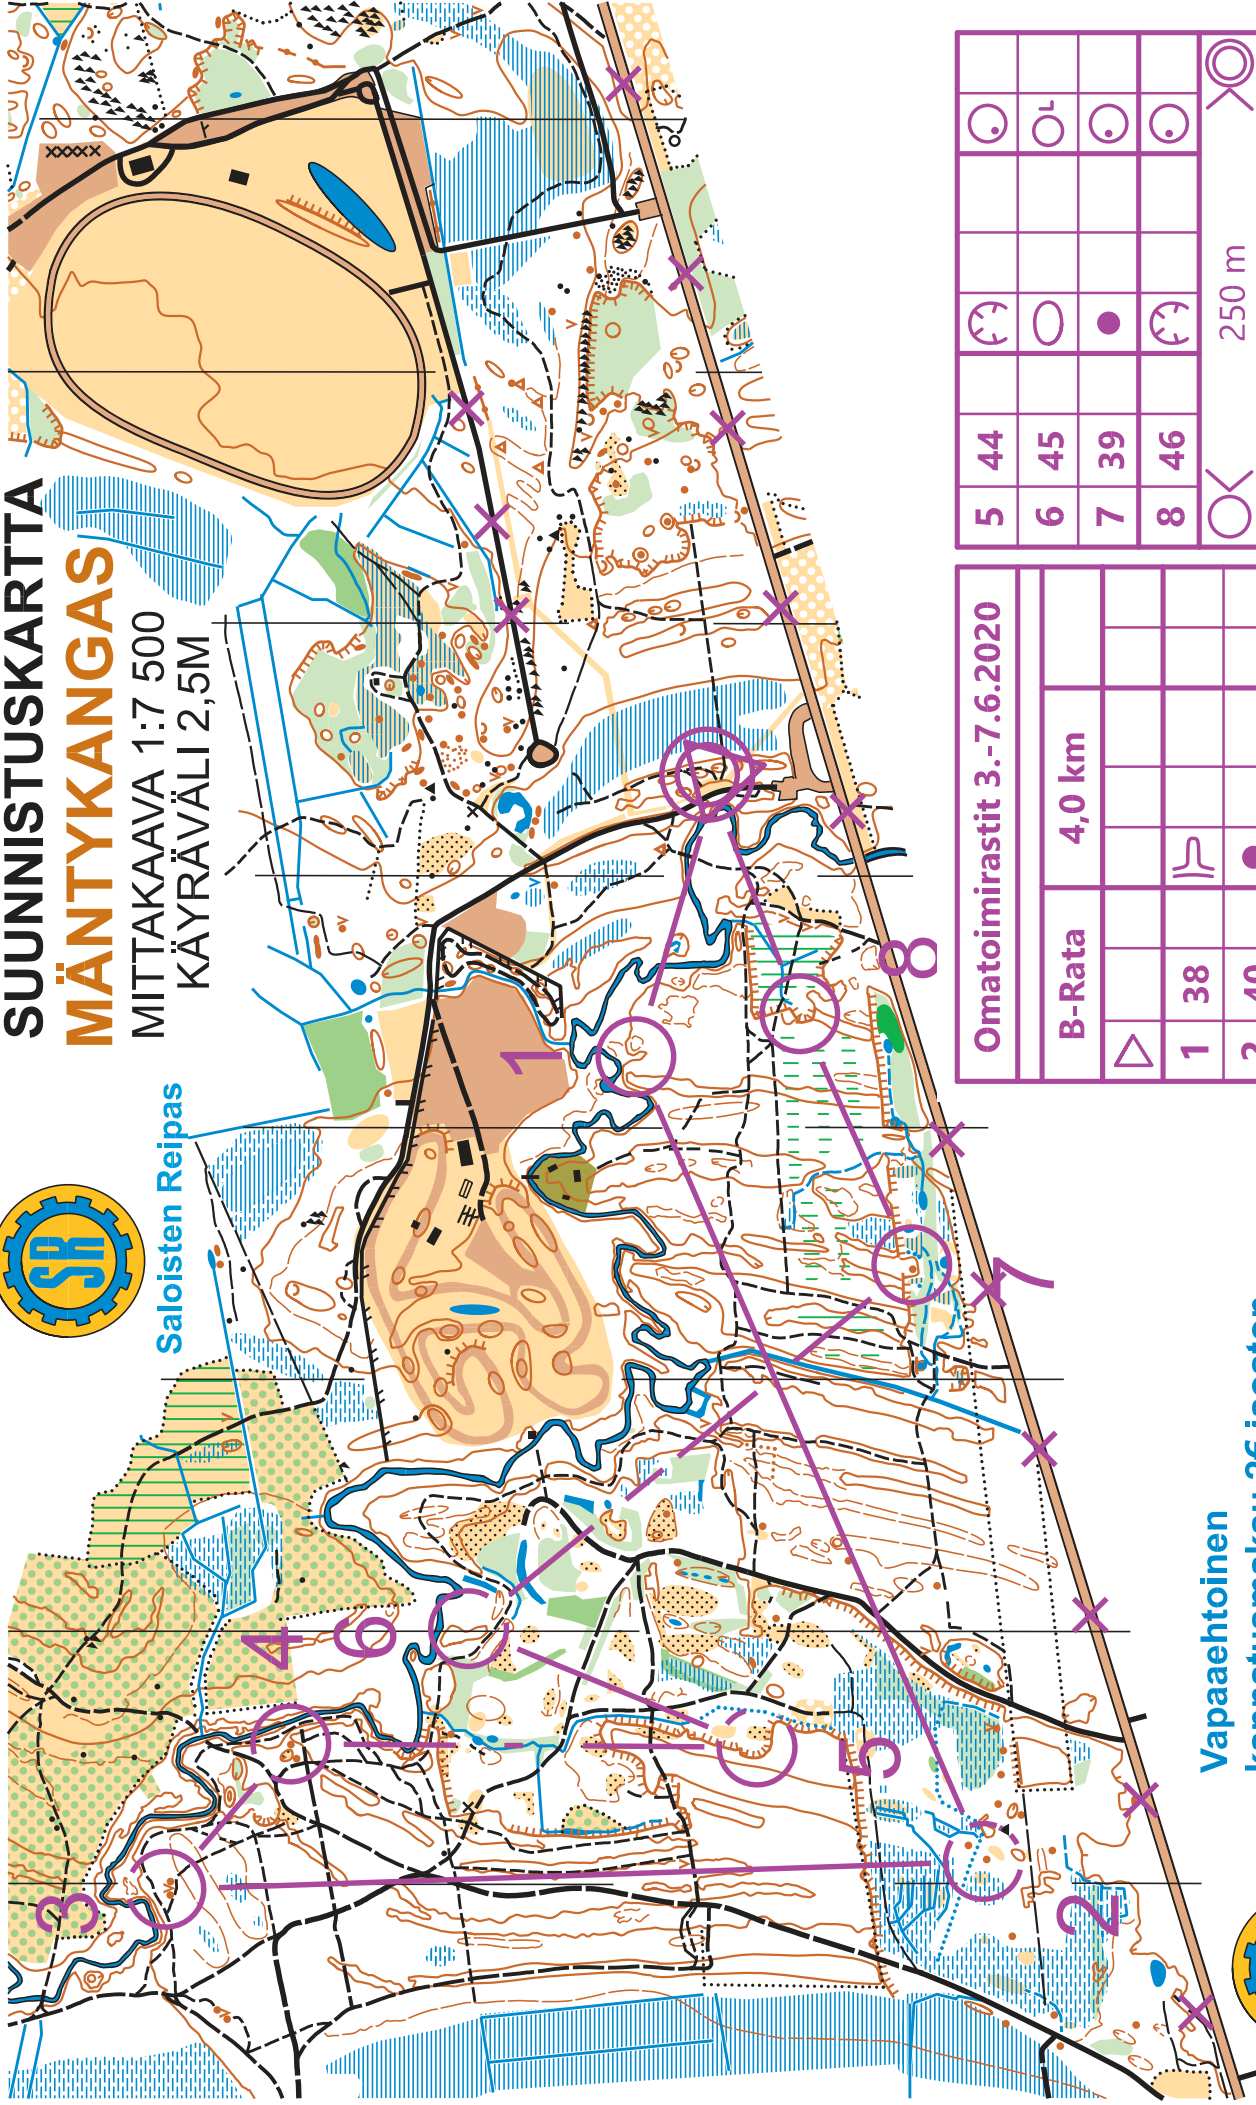

Saloisten Reipas

# SUUNNISTUSKARTTA MÄNTYKANGAS

MITTAKAAVA 1:7 500

KÄYRÄVÄLI 2,5M

Omatoimirastit 3.-7.6.2020

| B-Rata | 4,0 km |   |  |  |  |   |
|--------|--------|---|--|--|--|---|
| △      |        |   |  |  |  |   |
| 1      | 38     |   |  |  |  |   |
| 2      | 40     | ● |  |  |  |   |
| 3      | 42     | ∨ |  |  |  |   |
| 4      | 43     | → |  |  |  | ○ |

|   |    |   |       |   |
|---|----|---|-------|---|
| 5 | 44 | ↻ |       | ○ |
| 6 | 45 | ○ |       | ○ |
| 7 | 39 | ● |       | ○ |
| 8 | 46 | ↻ |       | ○ |
|   |    | ○ | 250 m | ↘ |

Vapaaehtoinen  
kannatusmaksu 2€ jaoston  
tilille: