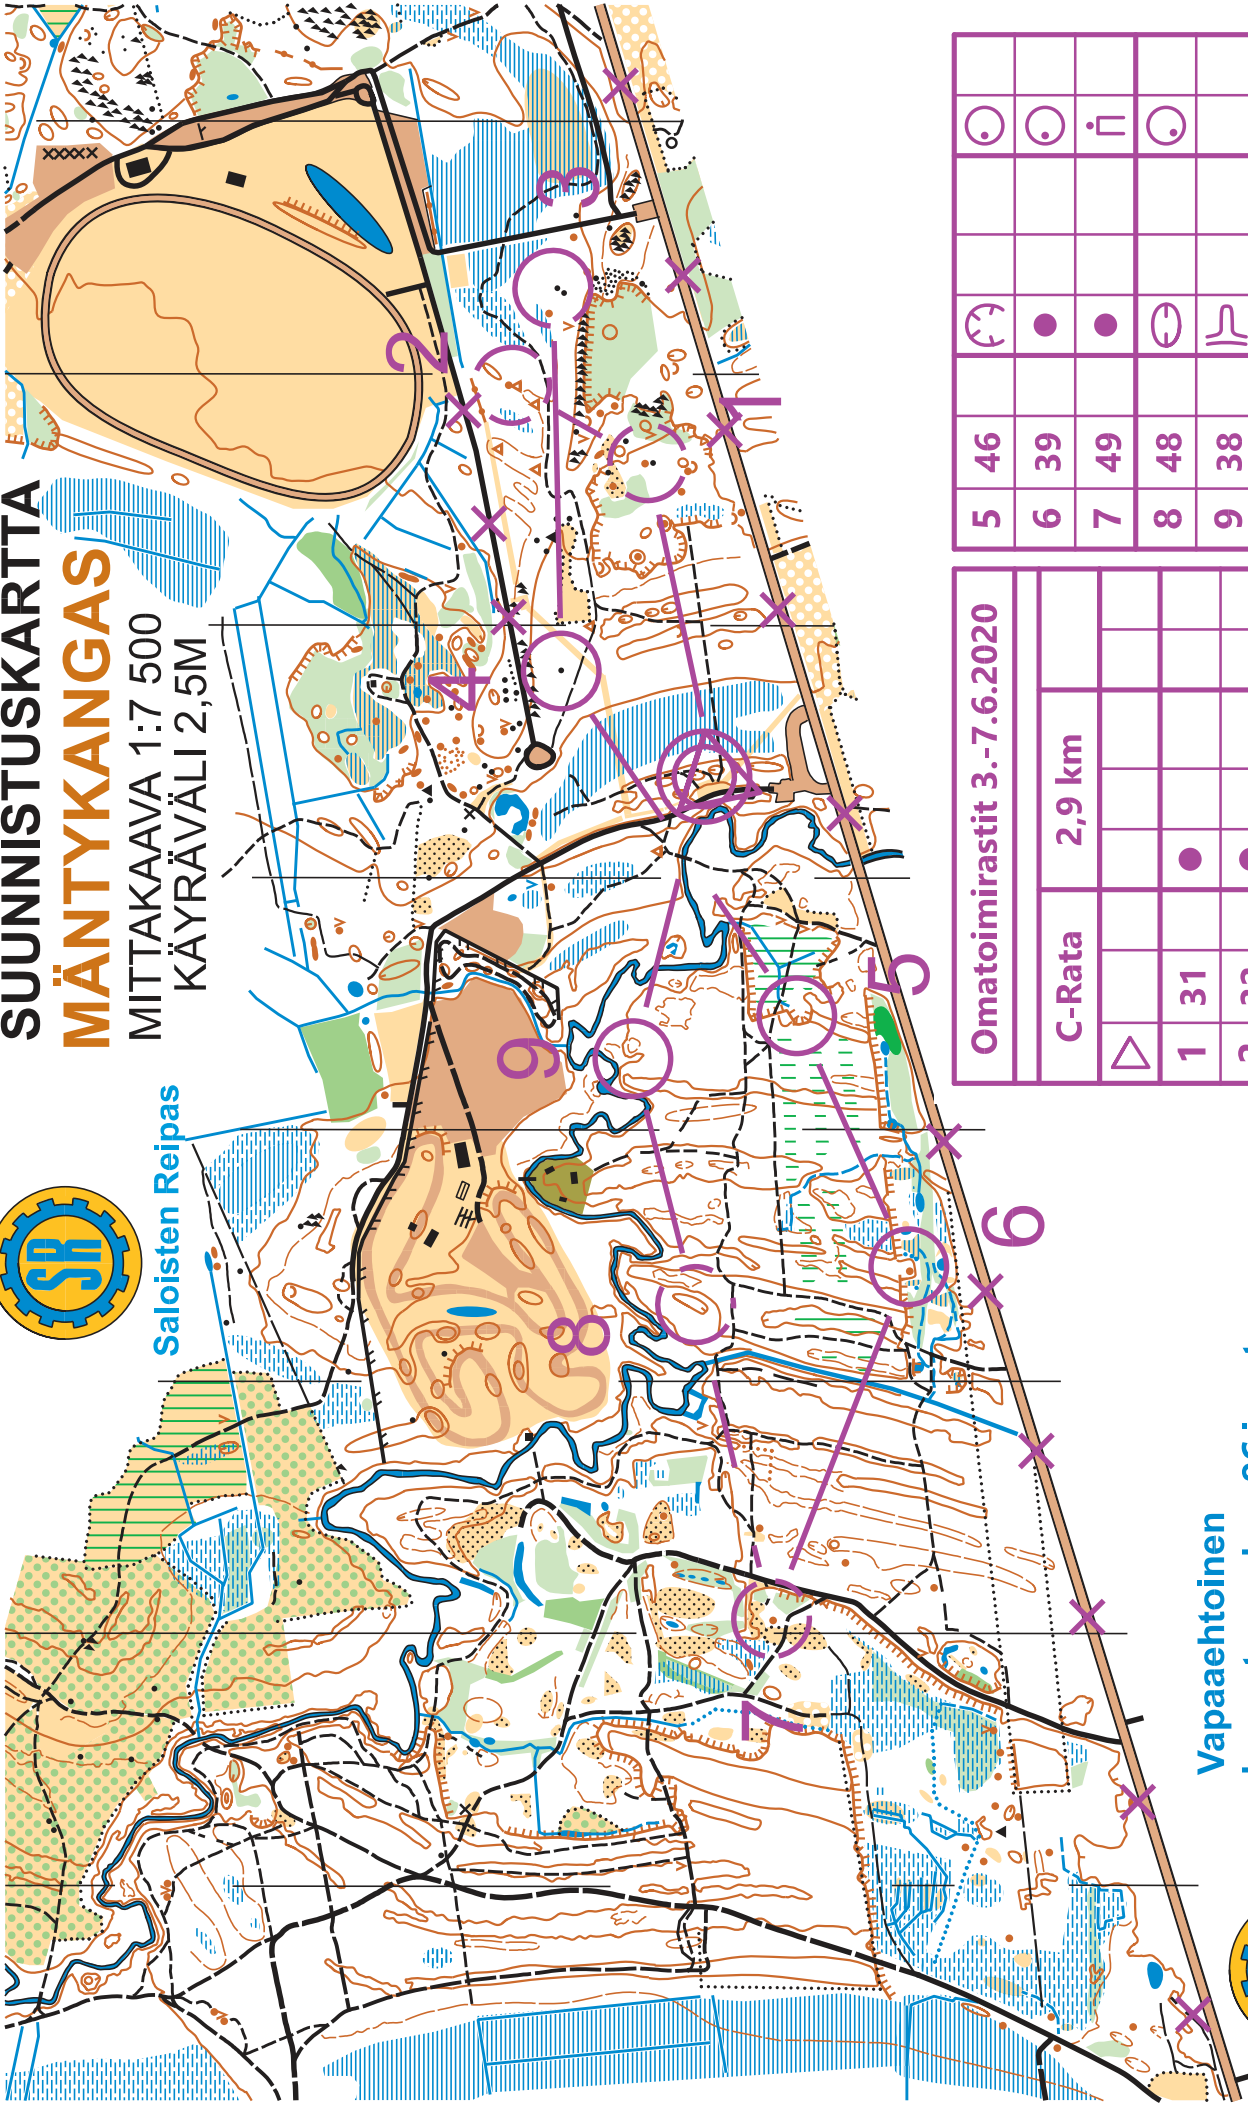

# SUUNNISTUSKARTTA MÄNTYKANGAS

MITTAKAAVA 1:7 500  
KÄYRÄVÄLI 2,5M

Saloisten Reipas

## Omatoimirastit 3.-7.6.2020

C-Rata	2,9 km						
△							
1	31	●					
2	32	●					
3	37	▲					
4	47	▲					

5	46	⊖					
6	39	●					
7	49	●					
8	48	⊖					
9	38	⊖					
OK						290 m	⊗

Vapaaehtoinen  
kannatusmaksu 2€ jaoston  
tilille: