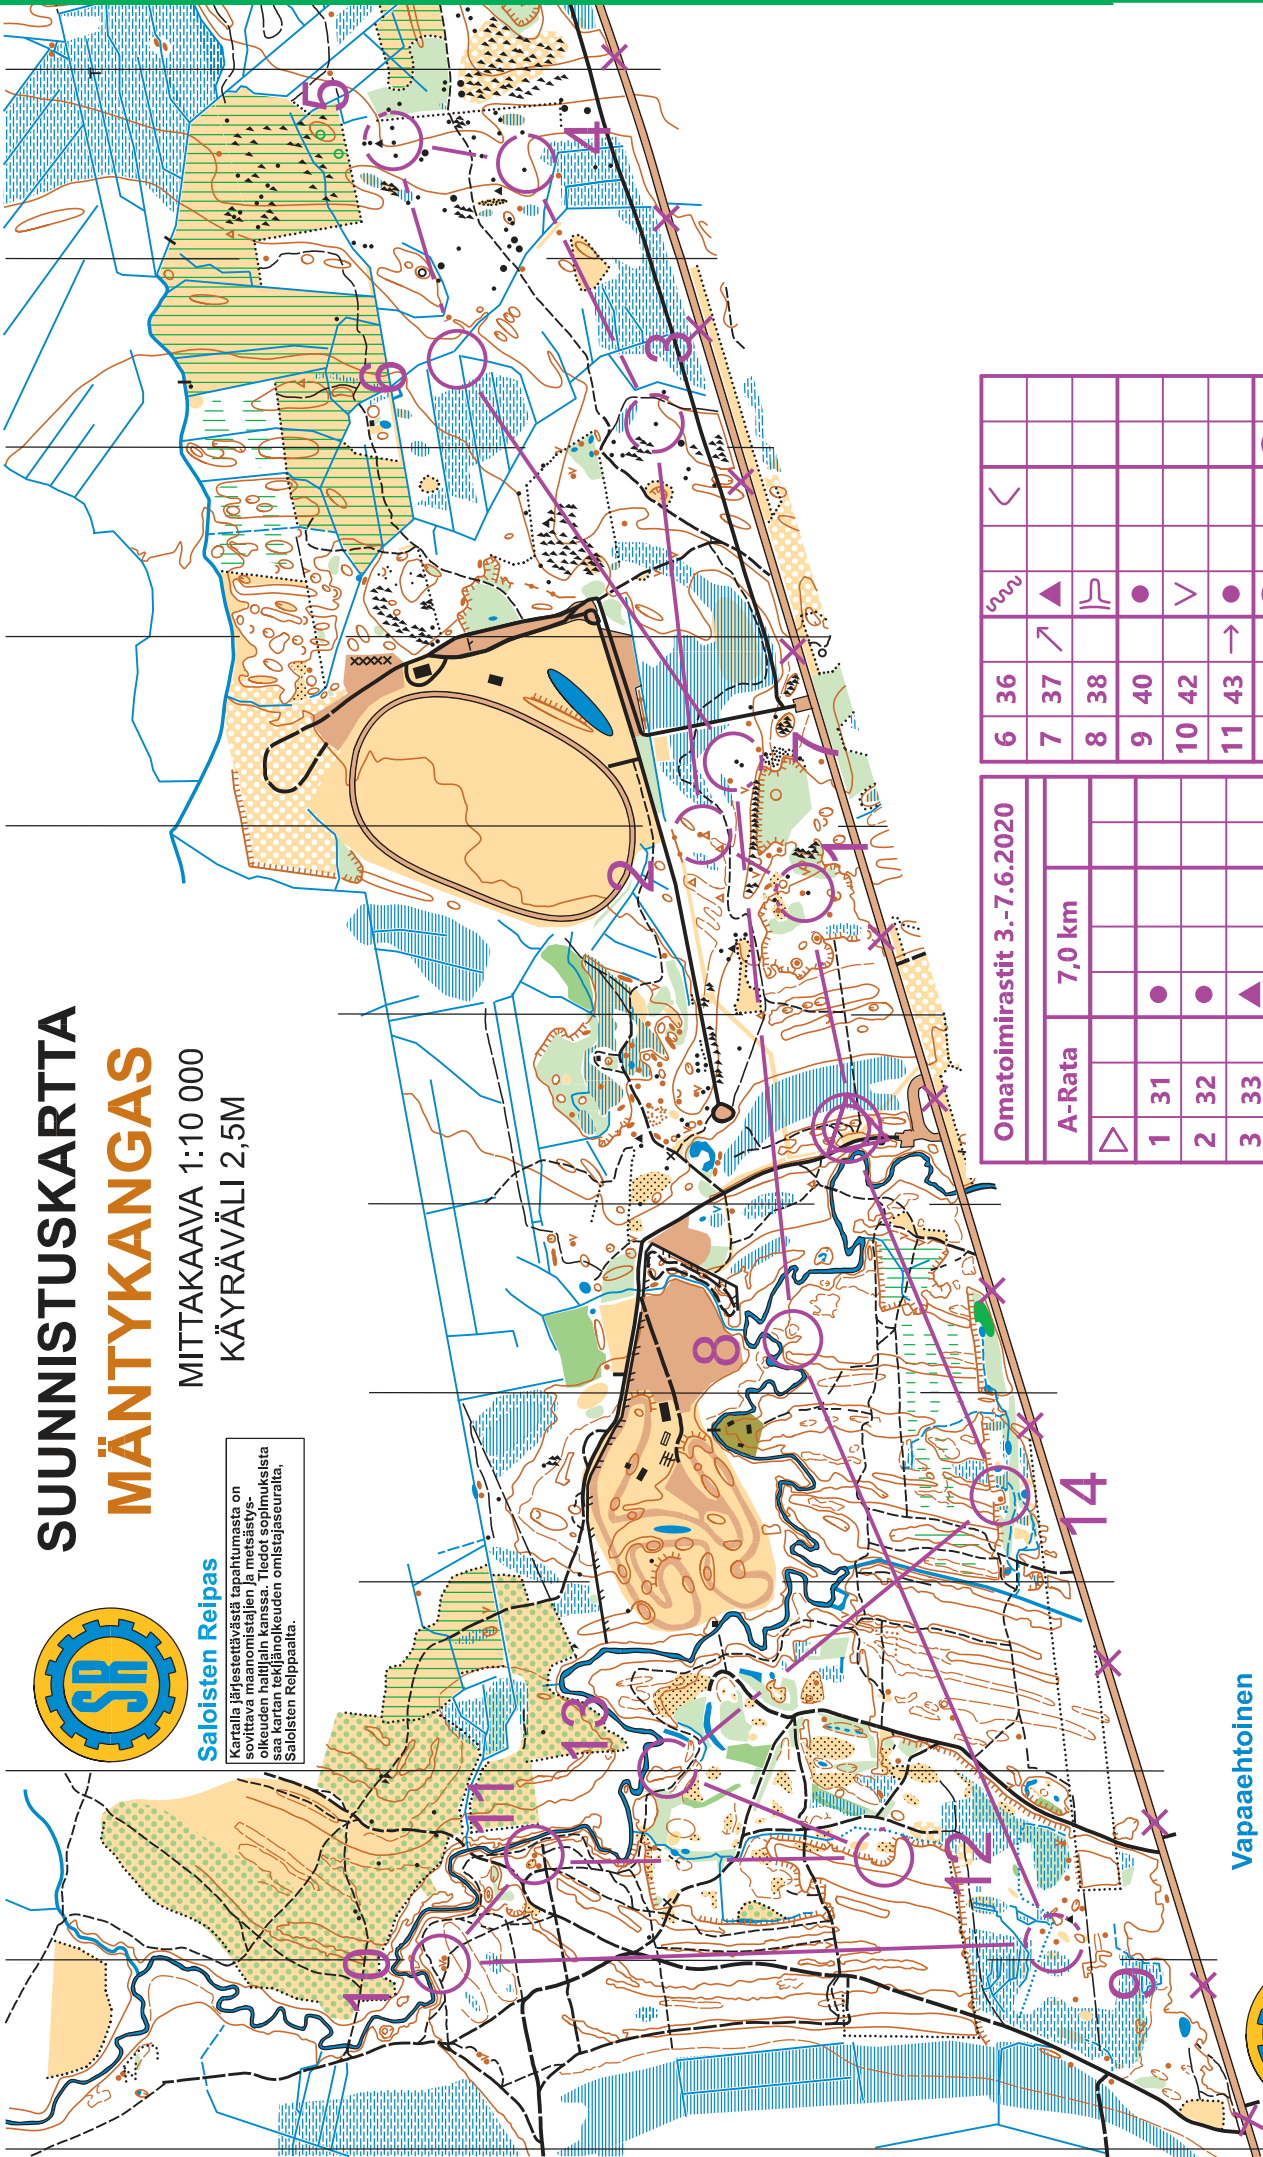

SUUNNISTUSKARTTA MÄNTYKANGAS

MITTAKAAVA 1:10 000
KÄYRÄVÄLI 2,5M

Saloisten Reipas

Kartalla järjestettävistä tapahtumista on sovitettava maanomistajien ja metsäseutuyhdistysten kanssa. Tarkempia tietoja saa kiertäen tekijänoikeuden omistajaseuralta, Saloisten Reippaalta.

Omatoimirastit 3.-7.6.2020

A-Rata	7,0 km
△	
1 31	●
2 32	●
3 33	▲
4 34	▲
5 35	†

6 36	↗	∩	
7 37	↖	∩	
8 38	∩	∩	
9 40	●	∩	
10 42	∩	∩	
11 43	→	∩	
12 44	∩	∩	○
13 45	∩	∩	○
14 39	●	∩	○

530 m

Vapaaehtoinen
kannatusmaksu 2€ jaoston
tilille:
Saloisten Reipas Ry
FI91 5381 0340 0140 99
Käytä viitettä: 1313

Saloisten Reipas