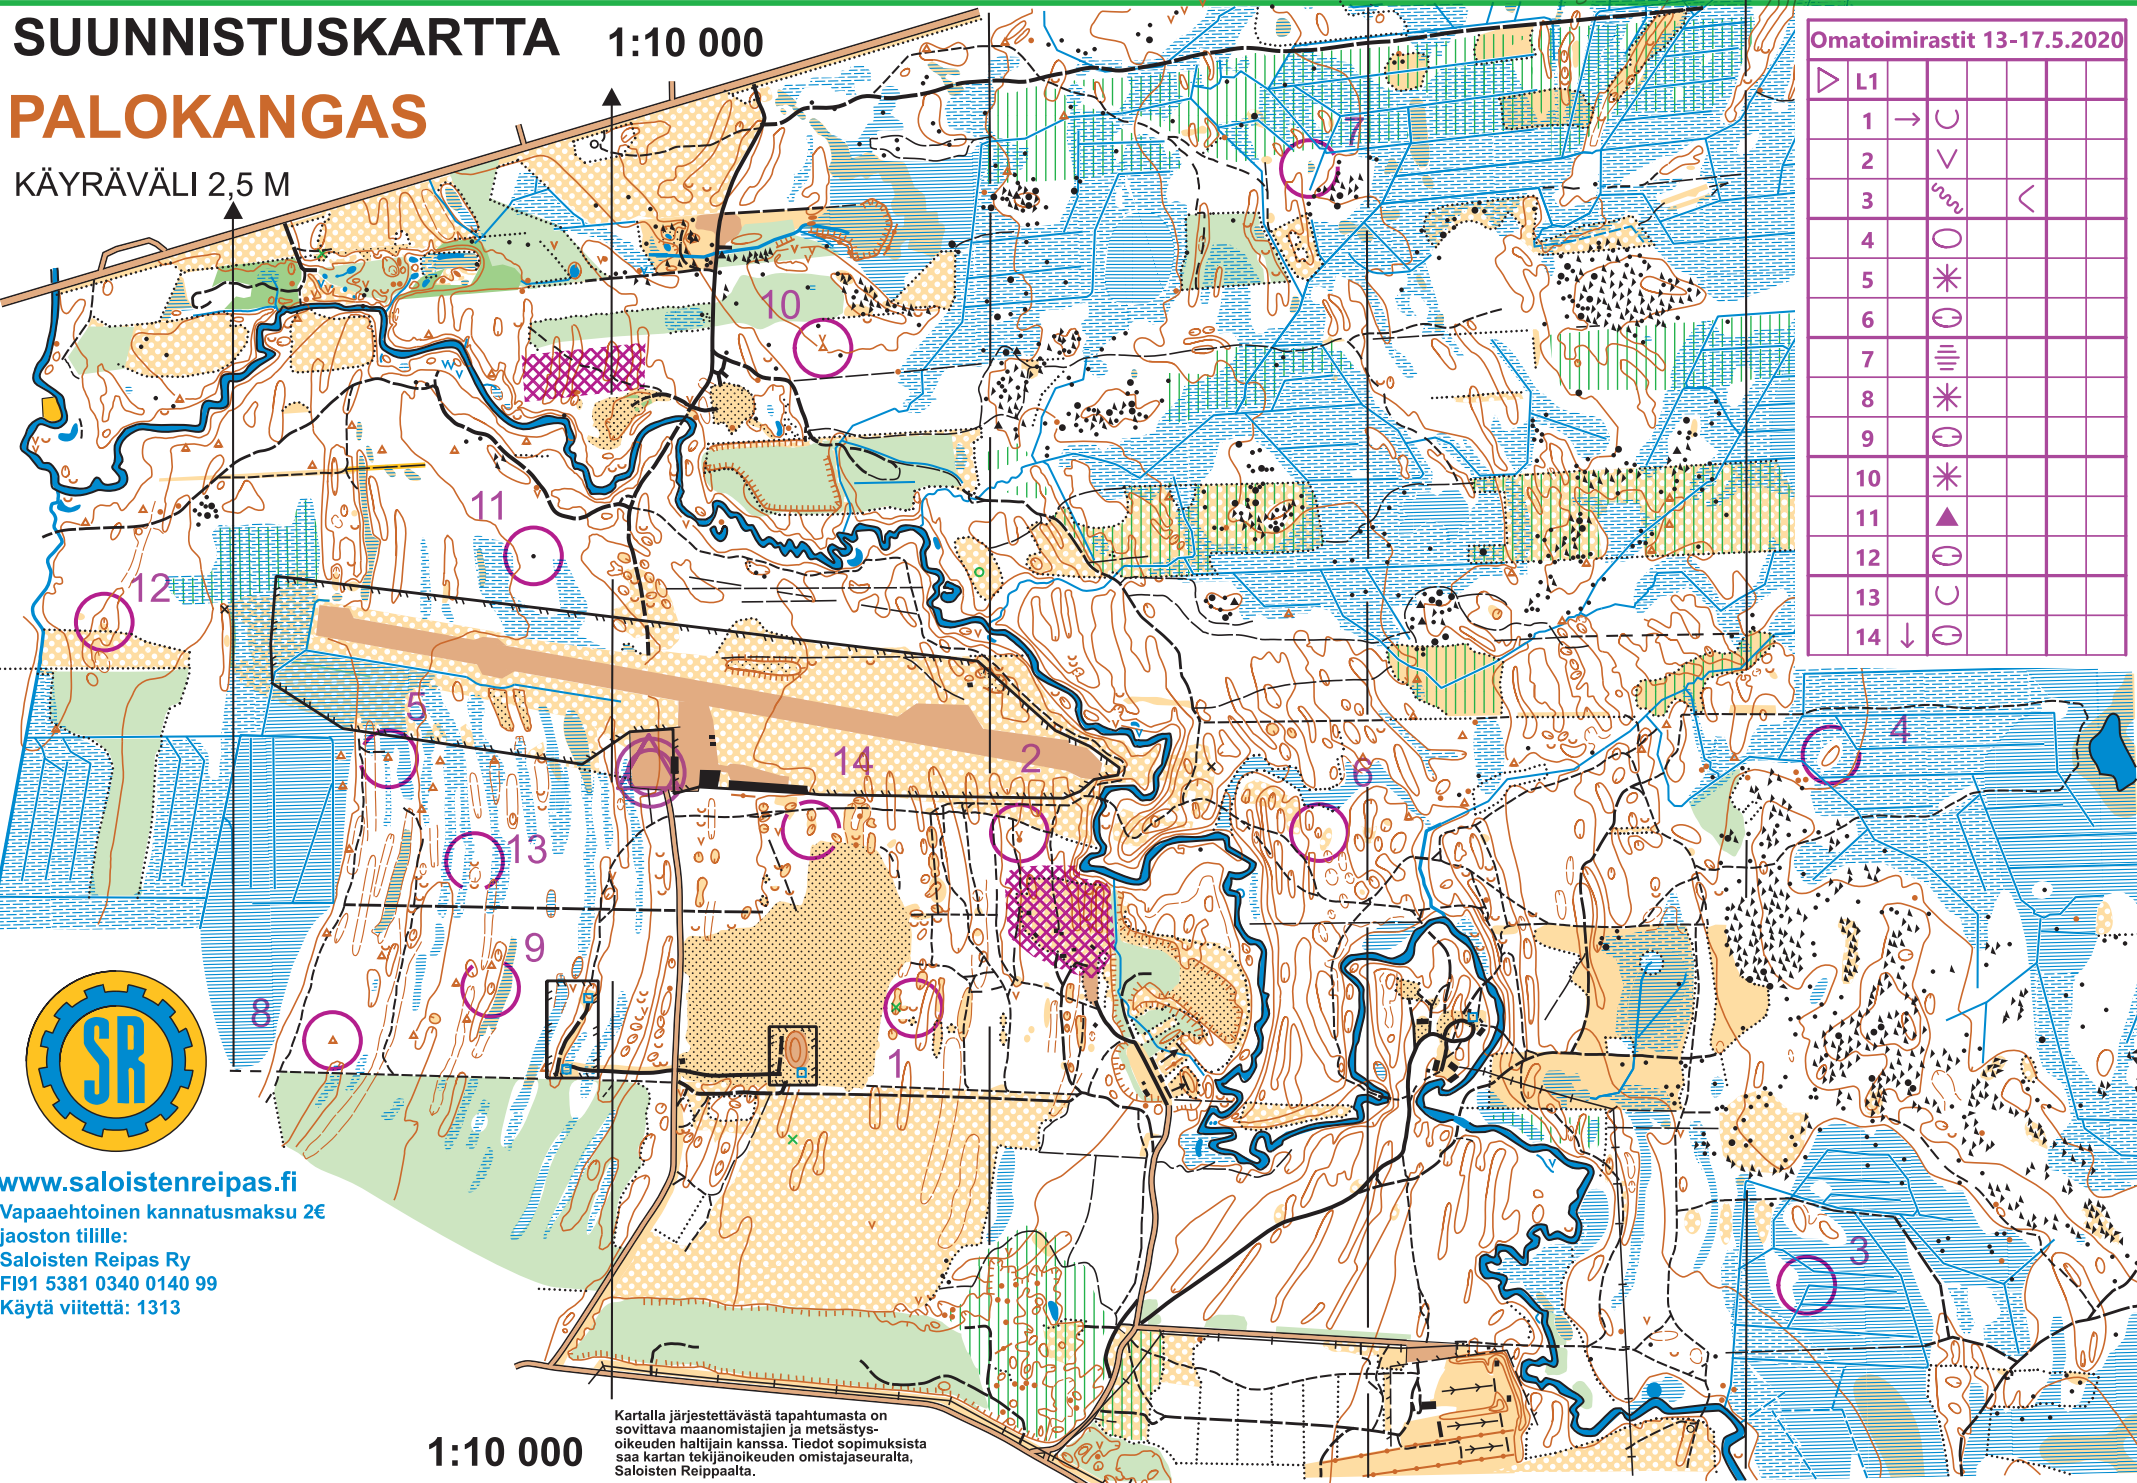

SUUNNISTUSKARTTA 1:10 000

PALOKANGAS

KÄYRÄVÄLI 2,5 M

Omatoimirastit 13-17.5.2020

▽	L1				
1	→	⊂			
2		∇			
3		⋈		<	
4		○			
5		*			
6		⊖			
7		≡			
8		*			
9		⊖			
10		*			
11		▲			
12		⊖			
13		⊂			
14	↓	⊖			

www.saloistenreipas.fi
Vapaaehtoinen kannatusmaksu 2€
jaoston tilille:
Saloisten Reipas Ry
FI91 5381 0340 0140 99
Käytä viitettä: 1313

1:10 000

Kartalla järjestettävästä tapahtumasta on sovittava maanomistajien ja metsästys-oikeuden haltijain kanssa. Tiedot sopimuksista saa kartan tekijänoikeuden omistajaseuralta, Saloisten Reippaalta.