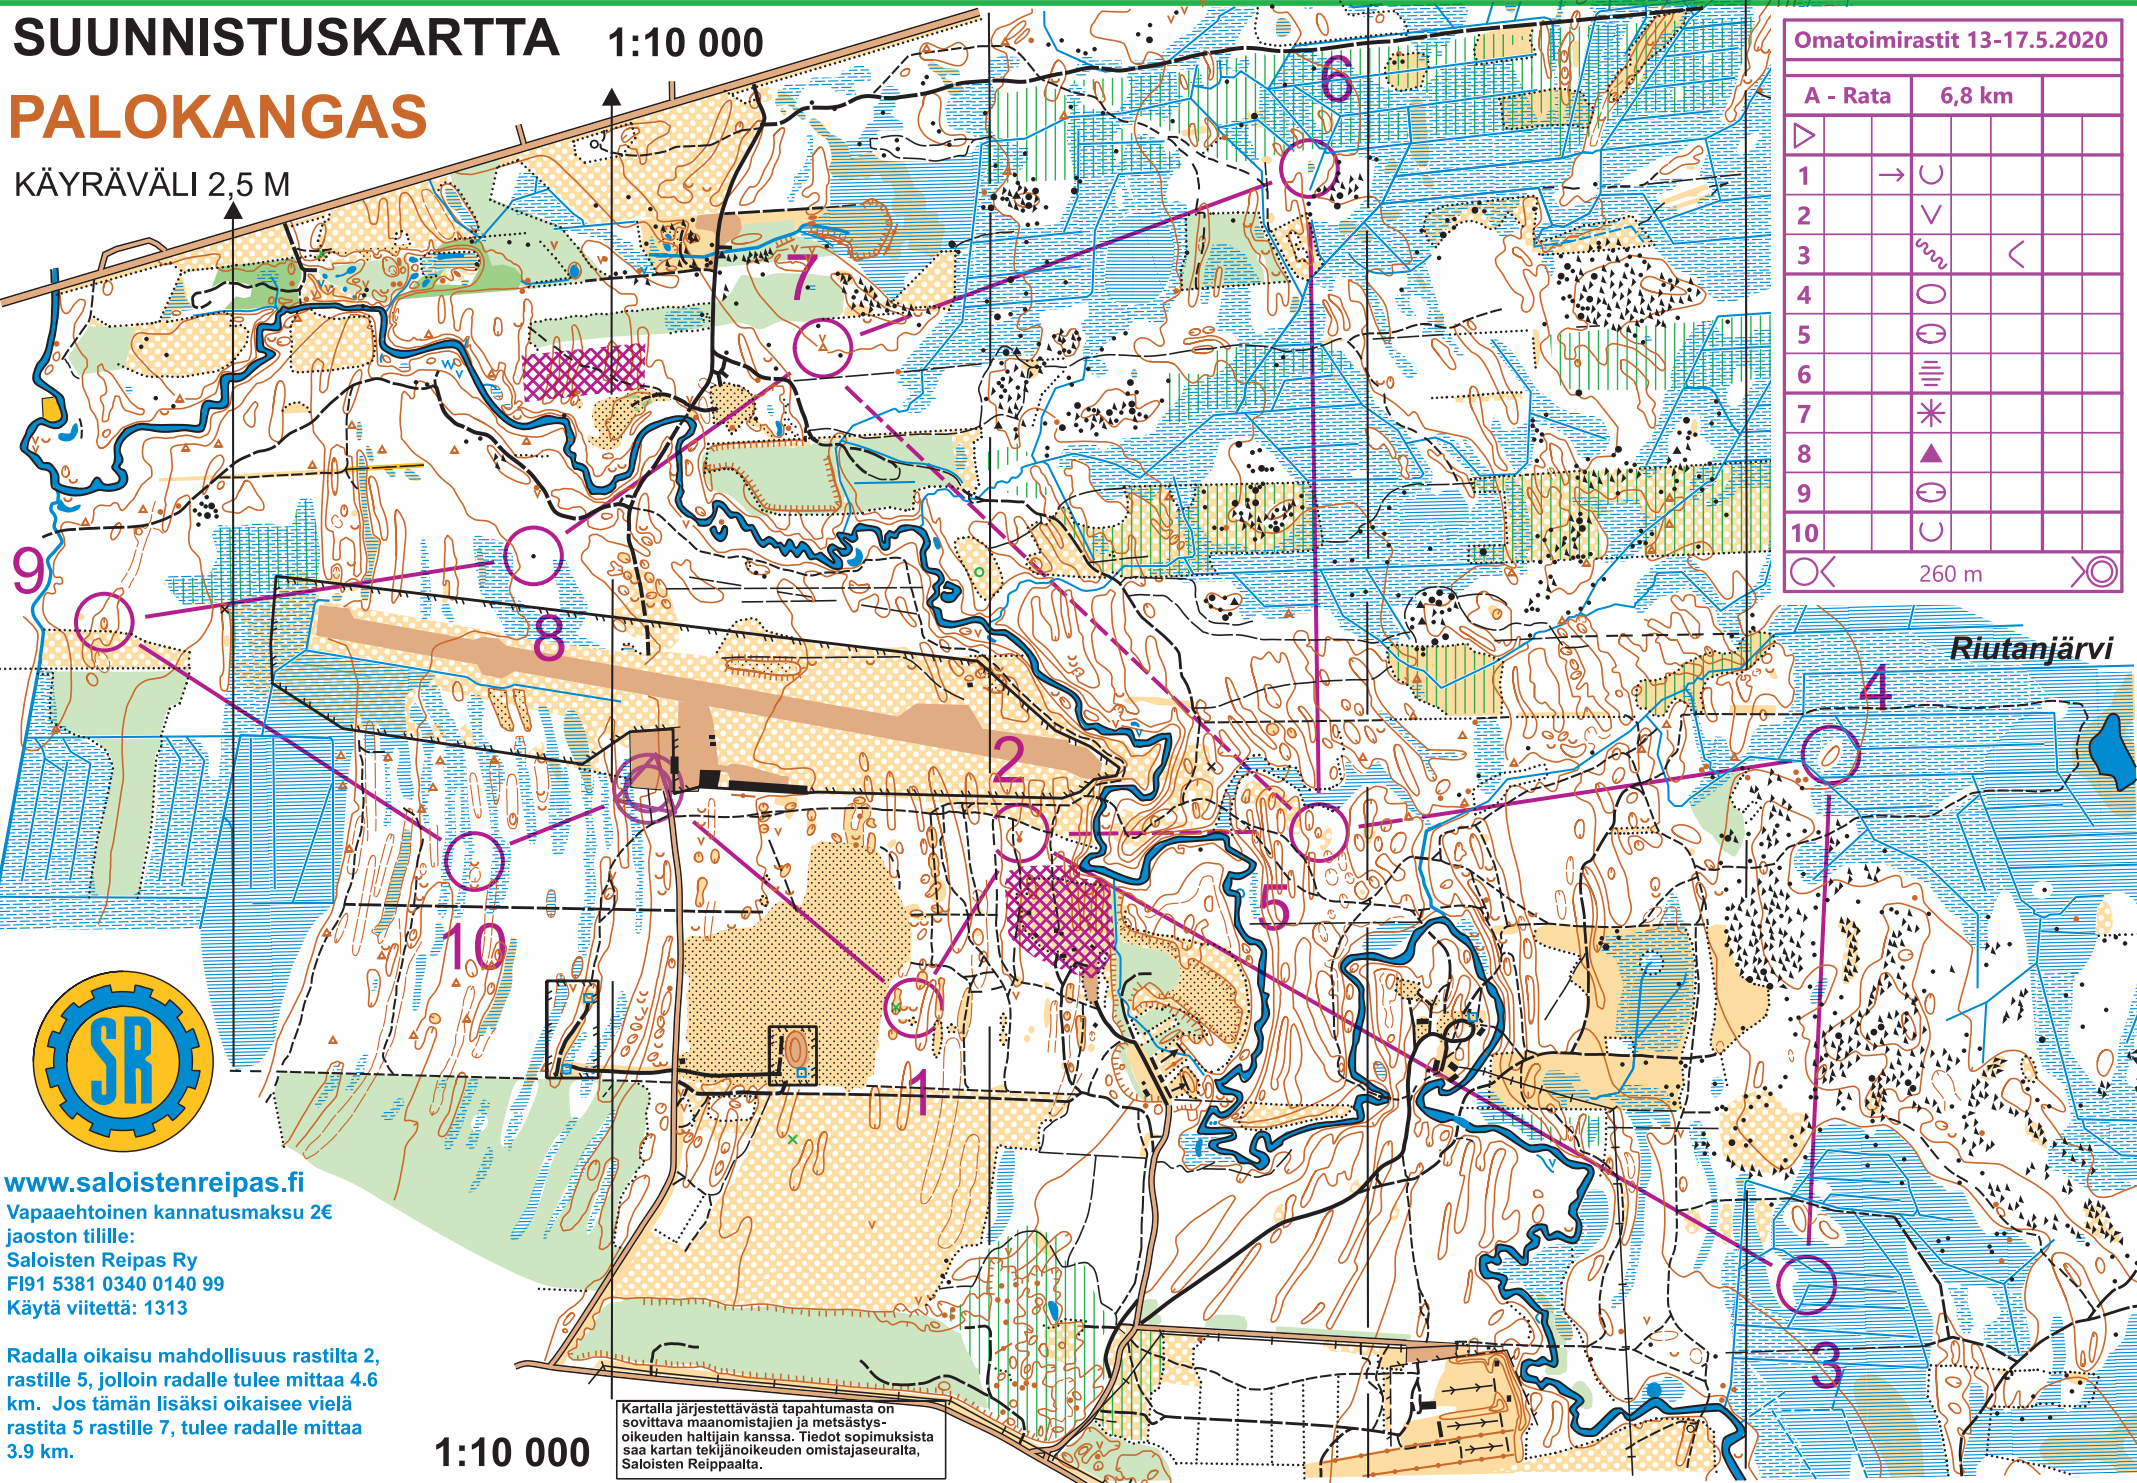

SUUNNISTUSKARTTA 1:10 000

PALOKANGAS

KÄYRÄVÄLI 2,5 M

Omatoimirastit 13-17.5.2020

A - Rata	6,8 km		
▷			
1	→	U	
2		∇	
3		~~~~~	<
4		○	
5		⊖	
6		≡	
7		*	
8		▲	
9		⊖	
10		U	

260 m

www.saloistenreipas.fi
 Vapaaehtoinen kannatusmaksu 2€
 jaoston tilille:
 Saloisten Reipas Ry
 FI91 5381 0340 0140 99
 Käytä viitettä: 1313

Radalla oikaisu mahdollisuus rastilta 2, rastille 5, jolloin radalle tulee mittaa 4.6 km. Jos tämän lisäksi oikaisee vielä rastita 5 rastille 7, tulee radalle mittaa 3.9 km.

1:10 000

Kartalla järjestettävästä tapahtumasta on sovittava maanomistajien ja metsästysoikeuden haltijain kanssa. Tiedot sopimuksista saa kartan tekijänoikeuden omistajaseuralta, Saloisten Reippaalta.